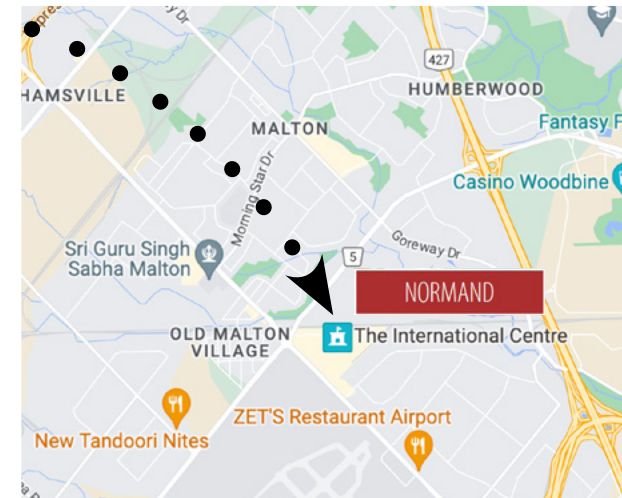

Taurus Craco  
Weinig Holz-Her Canada  
[www.tauruscraco.com](http://www.tauruscraco.com)  
[www.holzher.ca](http://www.holzher.ca)

Media Partners

**AKHURST Canada**  
 5939 Wallace Street  
 Mississauga, ON L4Z 1Z8  
 Tel: 888-265-4867  
 tor@akhurst.com  
 www.akhurst.com