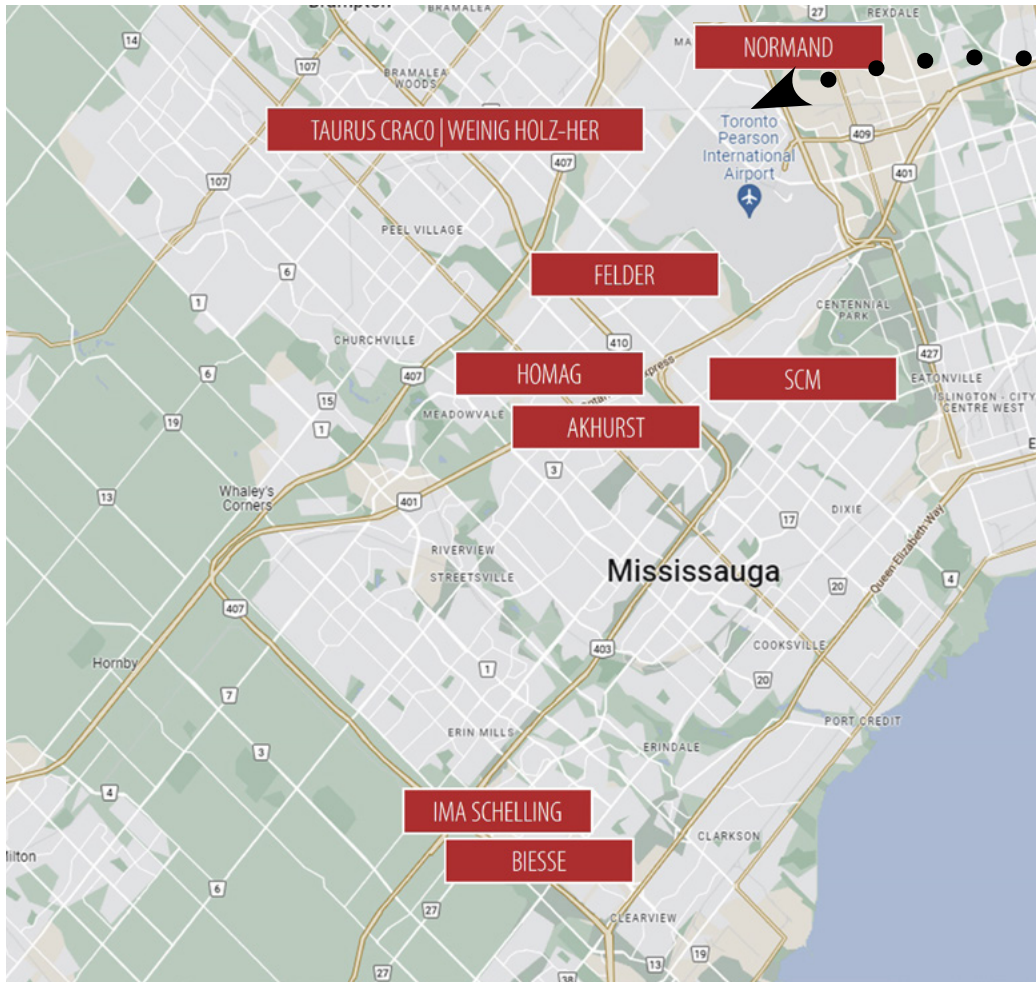

Taurus Craco  
Weinig Holz-Her Canada  
[www.tauruscraco.com](http://www.tauruscraco.com)  
[www.holzher.ca](http://www.holzher.ca)

Media Partners

**AKHURST Canada**  
 5939 Wallace Street  
 Mississauga, ON L4Z 1Z8  
 Tel: 888-265-4867  
 tor@akhurst.com  
 www.akhurst.com